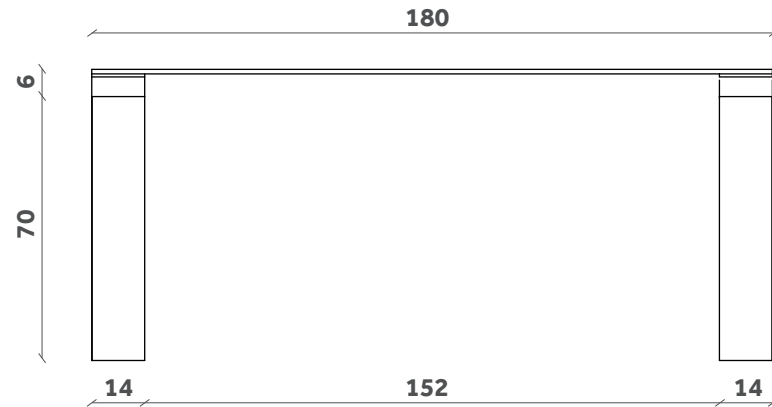

ARTU'

Tavolo/Table

Design Andrea Lucatello

TP 8003

150x90

TP 8002

180x90

ARTU'

Tavolo/Table

Design Andrea Lucatello

TP 7003

150-190-230x90

TP 7002

180-220-260x90

FINITURE / FINISHES

Base Base