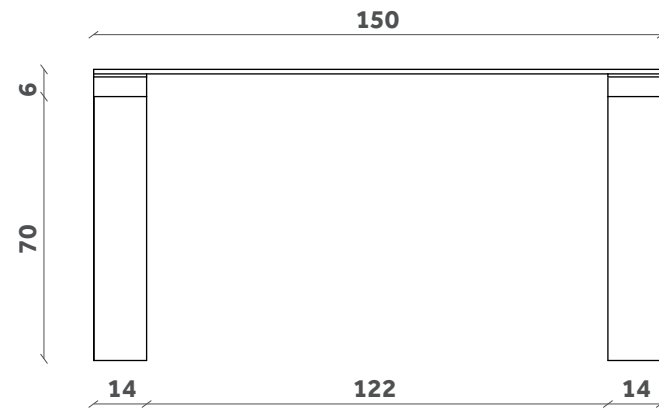

ARTU'

Tavolo/Table

Design Andrea Lucatello

TP 8003

150x90

TP 8002

180x90

ARTU'

Tavolo/Table

Design Andrea Lucatello

TP 7003

150-190-230x90

TP 7002

180-220-260x90

FINITURE / FINISHES

Base Base