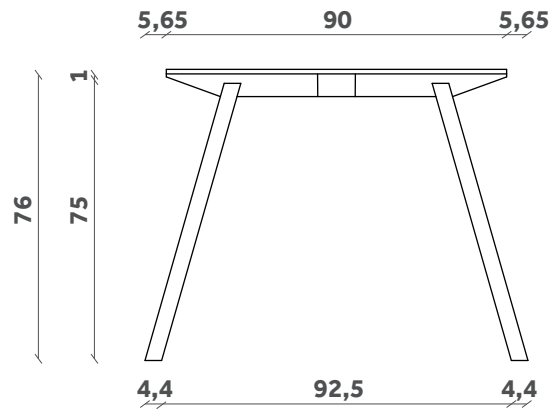

ARTU'

Tavolo/Table

Design Andrea Lucatello

TP 8003

150x90

TP 8002

180x90

ARTU'

Tavolo/Table

Design Andrea Lucatello

TP 7003

150-190-230x90

TP 7002

180-220-260x90

FINITURE / FINISHES

Base Base